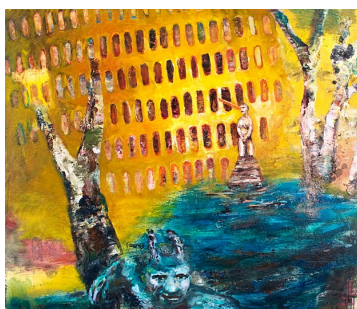

KUNSTHALLE Schloss Seefeld

geöffnet DO. - SO. 13h bis 18h

Vorausschau **2 0 1 2**/1. Jahreshälfte **AUSSTELLUNGEN**

KUNST nach '45, art informal, abstract art

Ausstellung mit Originalgrafiken

Eröffnung: Sonntag, den 15. Januar 2012, 14 Uhr

Ausstellung: bis 12. Februar

ART Karlsruhe

Martin Cambeis, Armin Mueller-Stahl, Heinz Mack

9. Messe Karlsruhe 8. bis 11. März 2012

Halle 1 Stand U03

FLORIAN PELKA

Malerei

Eröffnung: Sonntag, den 15. April 2012, 14 Uhr

Ausstellung: bis 6. Mai

KONKRETE KUNST - Glas und Licht

Hellmut Bruch, Heinrich Bobst, Waltraud Cooper

Eröffnung: Sonntag, den 20. Mai 2012, 11 Uhr

Ausstellung: bis 17. Juni