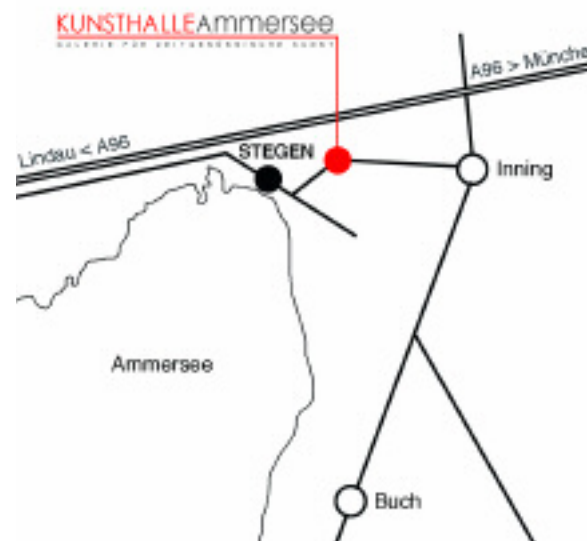

www.kunsthalle-ammersee.de

So finden Sie uns

über die A96, Ausfahrt Inning

in Inning Richtung Stegen abbiegen

vor Stegen liegt auf der linken Seite die Alte Brauerei Stegen

KUNSTHALLEAmmersee

GALERIE FÜR ZEITGENÖSSISCHE KUNST